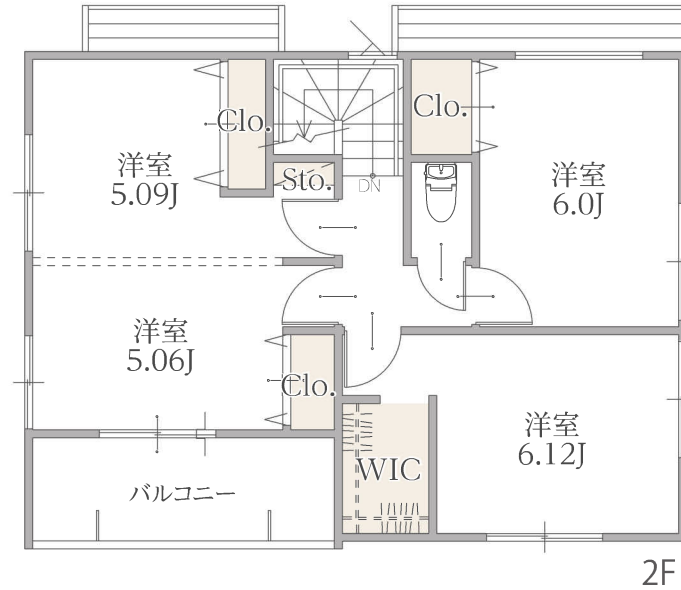

□敷地面積 / 116.96 m² (35.38 坪)
 □延床面積 / 100.88 m² (30.51 坪)
 1F:50.92m² 2F:49.96m²

4,398 (税込) 万円

シューズインクローゼット、パントリーなど収納充実。独立した部屋を確保した4LDKは子ども部屋や書斎、客間など暮らし方に合わせて使い分けられる、ゆとりある間取りです。

床材:Canaeru
オークライト

建具:Canaeru
アッシュホワイト

キッチン:KT
ミストアッシュ

浴室:SAZANA
クリアライトグレー
(アクセントパネル)

洗面化粧台:MV
グロスホワイト

FLOOR PLAN

※外構・外観・植栽・設備位置・仕上・仕様(設備も含む)・周辺状況等は、行政指導・設計上・施工上の都合により変更になる場合があります。
 ※施工上及び改善・改良のため図面と多少相違する場合があります。
 ※軽微な計画変更が生じる場合がございます。あらかじめご了承ください。

[2号棟]
3LDK

□敷地面積 / 110.81 m² (33.52 坪)
 □延床面積 / 100.70 m² (30.46 坪)
 1F:51.23m² 2F:49.47m²

4,448 (税込) 万円

シューズインクローゼット、パントリー、ウォークインクローゼットなど収納充実。2階には間仕切り可能な居室があり、ライフステージに合わせて大きな一部屋としても二部屋に分けても使用することができます。

床材:Canaeru
アッシュホワイト