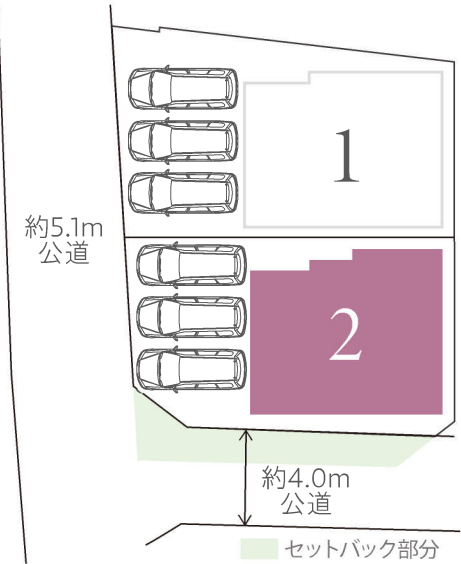

□敷地面積 / 116.96 m² (35.38 坪)
 □延床面積 / 100.88 m² (30.51 坪)
 1F:50.92m² 2F:49.96m²

4,398 (税込) 万円

シューズインクローゼット、パントリーなど収納充実。独立した部屋を確保した4LDKは子ども部屋や書斎、客間など暮らし方に合わせて使い分けられる、ゆとりある間取りです。

床材:Canaeru
オークライト

建具:Canaeru
アッシュホワイト

[2号棟]
3LDK

□敷地面積 / 110.81 m² (33.52 坪)
 □延床面積 / 100.70 m² (30.46 坪)
 1F:51.23m² 2F:49.47m²

4,448 (税込) 万円

シューズインクローゼット、パントリー、ウォークインクローゼットなど収納充実。2階には間仕切り可能な居室があり、ライフステージに合わせて大きな一部屋としても二部屋に分けても使用することができます。

床材:Canaeru
アッシュホワイト