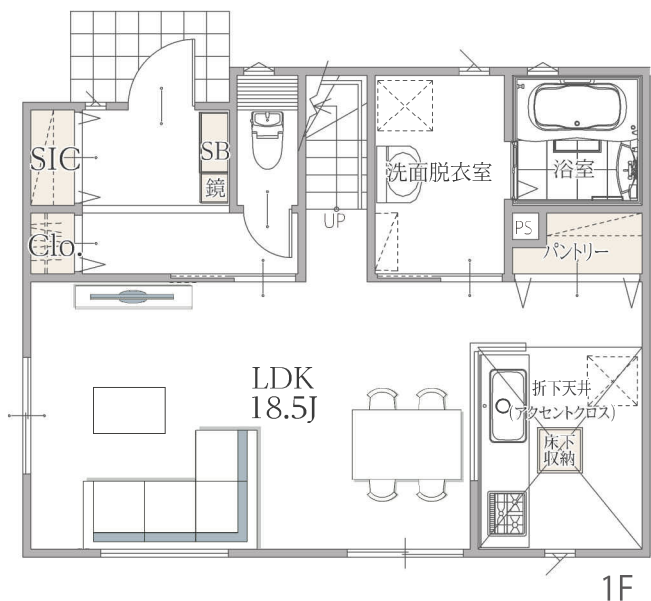

不動産・無料査定

現金買取
実施中!

住宅 土地 マンション 軍用地

売却物件家必

相談無料
査定無料
秘密厳守

FLOOR PLAN

※外構・外観・植栽・設備位置・仕上・仕様（設備も含む）・周辺状況等は、行政指導・設計上・施工上の都合により変更になる場合があります。
 ※施工上及び改善・改良のため図面と多少相違する場合があります。
 ※軽微な計画変更が生じる場合がございます。あらかじめご了承ください。

[1号棟]
4LDK

□敷地面積 / 116.96 m² (35.38 坪)
 □延床面積 / 100.88 m² (30.51 坪)
 1F:50.92m² 2F:49.96m²

4,398 (税込) 万円

シューズインクローゼット、パントリーなど収納充実。独立した部屋を確保した4LDKは子ども部屋や書斎、客間など暮らし方に合わせて使い分けられる、ゆとりある間取りです。

床材:Canaeru
オークライト

建具:Canaeru
アッシュホワイト

キッチン:KT
ミストアッシュ

浴室:SAZANA
クリアライトグレー
(アクセントパネル)

洗面化粧台:MV
グロスホワイト

FLOOR PLAN

※外構・外観・植栽・設備位置・仕上・仕様(設備も含む)・周辺状況等は、行政指導・設計上・施工上の都合により変更になる場合があります。
 ※施工上及び改善・改良のため図面と多少相違する場合があります。
 ※軽微な計画変更が生じる場合がございます。あらかじめご了承ください。

[2号棟]
3LDK

□敷地面積 / 110.81 m² (33.52 坪)
 □延床面積 / 100.70 m² (30.46 坪)
 1F:51.23m² 2F:49.47m²

4,448 (税込) 万円

シューズインクローゼット、パントリー、ウォークインクローゼットなど収納充実。2階には間仕切り可能な居室があり、ライフステージに合わせて大きな一部屋としても二部屋に分けても使用することができます。

床材:Canaeru
アッシュホワイト