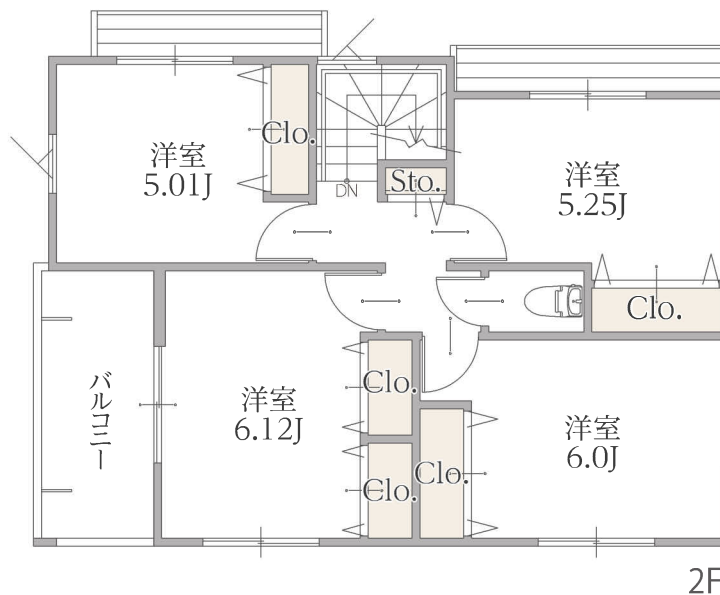

不動産・無料査定

現金買取
実施中!

住宅 土地 マンション 軍用地

売却物件家必

相談無料
査定無料
秘密厳守

FLOOR PLAN

※外構・外観・植栽・設備位置・仕上・仕様（設備も含む）・周辺状況等は、行政指導・設計上・施工上の都合により変更になる場合があります。
 ※施工上及び改善・改良のため図面と多少相違する場合があります。
 ※軽微な計画変更が生じる場合がございます。あらかじめご了承ください。

[1号棟]
4LDK

□敷地面積 / 116.96 m² (35.38 坪)
 □延床面積 / 100.88 m² (30.51 坪)
 1F:50.92m² 2F:49.96m²

4,398 (税込) 万円

シューズインクローゼット、パントリーなど収納充実。独立した部屋を確保した4LDKは子ども部屋や書斎、客間など暮らし方に合わせて使い分けられる、ゆとりある間取りです。

床材:Canaeru
オークライト

建具:Canaeru
アッシュホワイト

[2号棟]
3LDK

□敷地面積 / 110.81 m² (33.52 坪)
 □延床面積 / 100.70 m² (30.46 坪)
 1F:51.23m² 2F:49.47m²

4,448 (税込) 万円

シューズインクローゼット、パントリー、ウォークインクローゼットなど収納充実。2階には間仕切り可能な居室があり、ライフステージに合わせて大きな一部屋としても二部屋に分けても使用することができます。

床材:Canaeru
アッシュホワイト