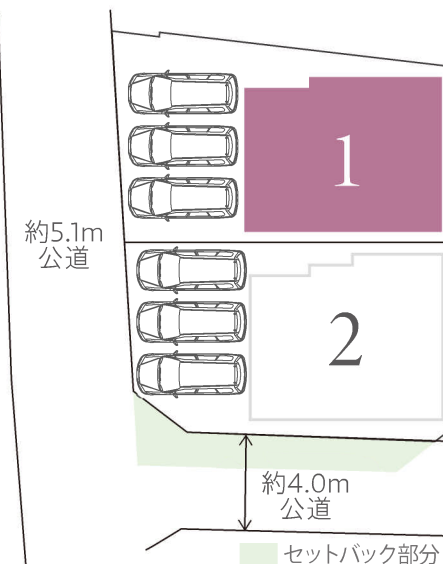

不動産・無料査定

現金買取
実施中!

住宅 土地 マンション 軍用地

売却物件家必

相談無料
査定無料
秘密厳守

FLOOR PLAN

※外構・外観・植栽・設備位置・仕上・仕様（設備も含む）・周辺状況等は、行政指導・設計上・施工上の都合により変更になる場合があります。
 ※施工上及び改善・改良のため図面と多少相違する場合があります。
 ※軽微な計画変更が生じる場合がございます。あらかじめご了承ください。

[1号棟]
4LDK

□敷地面積 / 116.96 m² (35.38 坪)
 □延床面積 / 100.88 m² (30.51 坪)
 1F:50.92m² 2F:49.96m²

4,398 (税込) 万円

シューズインクローゼット、パントリーなど収納充実。独立した部屋を確保した4LDKは子ども部屋や書斎、客間など暮らし方に合わせて使い分けられる、ゆとりある間取りです。

床材:Canaeru
オークライト

建具:Canaeru
アッシュホワイト

[2号棟]
3LDK

□敷地面積 / 110.81 m² (33.52 坪)
 □延床面積 / 100.70 m² (30.46 坪)
 1F:51.23m² 2F:49.47m²

4,448 (税込) 万円

シューズインクローゼット、パントリー、ウォークインクローゼットなど収納充実。2階には間仕切り可能な居室があり、ライフステージに合わせて大きな一部屋としても二部屋に分けても使用することができます。

床材:Canaeru
アッシュホワイト