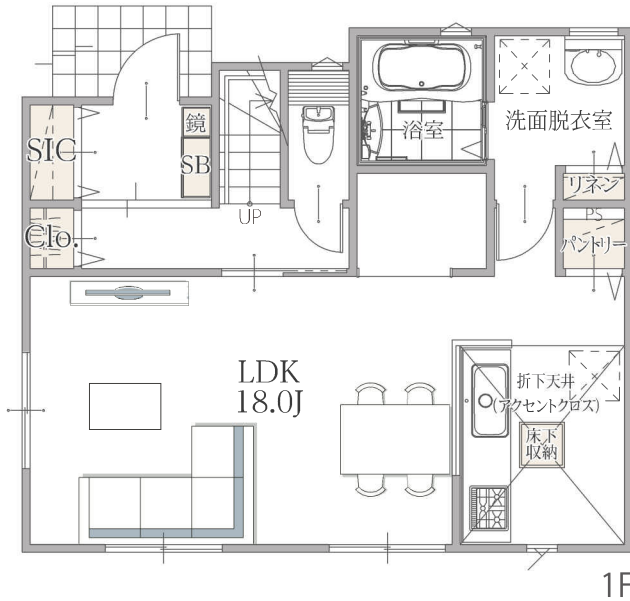

□敷地面積 / 116.96 m² (35.38 坪)
 □延床面積 / 100.88 m² (30.51 坪)
 1F:50.92m² 2F:49.96m²

4,398 (税込) 万円

シューズインクローゼット、パントリーなど収納充実。独立した部屋を確保した4LDKは子ども部屋や書斎、客間など暮らし方に合わせて使い分けられる、ゆとりある間取りです。

床材:Canaeru
オークライト

建具:Canaeru
アッシュホワイト

キッチン:KT
ミストアッシュ

浴室:SAZANA
クリアライトグレー
(アクセントパネル)

洗面化粧台:MV
グロスホワイト

FLOOR PLAN

※外構・外観・植栽・設備位置・仕上・仕様(設備も含む)・周辺状況等は、行政指導・設計上・施工上の都合により変更になる場合があります。
 ※施工上及び改善・改良のため図面と多少相違する場合があります。
 ※軽微な計画変更が生じる場合がございます。あらかじめご了承ください。

[2号棟]
3LDK

□敷地面積 / 110.81 m² (33.52 坪)
 □延床面積 / 100.70 m² (30.46 坪)
 1F:51.23m² 2F:49.47m²

4,448 (税込) 万円

シューズインクローゼット、パントリー、ウォークインクローゼットなど収納充実。2階には間仕切り可能な居室があり、ライフステージに合わせて大きな一部屋としても二部屋に分けても使用することができます。

床材:Canaeru
アッシュホワイト